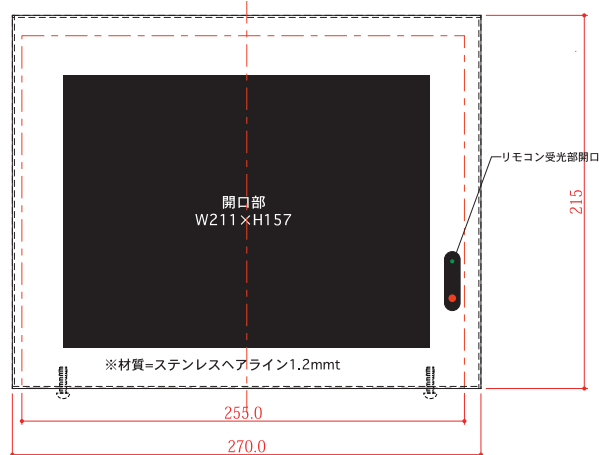

10.4 インチモニターカバー SPMC-104S

- エレベーター監視に最適
- すっきりとしたデザイン
- ステンレスヘアライン製(1.2mm+)
- リモコン操作可能

モニターカバー寸法

推奨モニター製品仕様

・LCDパネル	TFT(リサイクルパネル/LEDバックライト)
・画面サイズ	10.4INCH /4:3 (W)212×(H)159mm
・画素数	640x480x3(RGB)
・輝度	300cd/m ²
・コントラスト比	300:1
・視野角(左右/上下)	70/70/40/70
・使用電源	DC12V
・消費電力	≤8W
・動作温度	0°C~45°C
・保存温度	-10°C~60°C
・OSD言語	英語
・スピーカー(リア)	2W×2
・本体スイッチ	—
・入出力端子	入力：AV(RCA)入力1系統、音声入力(ステレオ)各1系統(独立RCAジャック:メス) HDMI 入力 1 系統
・ACアダプター(PSE)	入力：AC100V-240V 出力：DC12V/2A
・モニタースタンド	—
・外形寸法(幅×高×行)	253mm(W)×204mm(H)×46.8mm(D)
・取付穴位置	VESA 75×75mm
・重量	1,500g
<機能>	
リジューム:	電源状態をメモリーし、その状態で立ち上がる
ラストメモリー:	電源OFFした時と同じ設定(入力モード、画質調整、音量)で起動する
画面サイズ切替:	—
画像反転:	—
本体操作:	リモコンのみ
インジケータ(LED):	電源ON:点灯
<付属品>	
ACアダプター、リモコン、RCAケーブル、取扱説明書(保証書)	