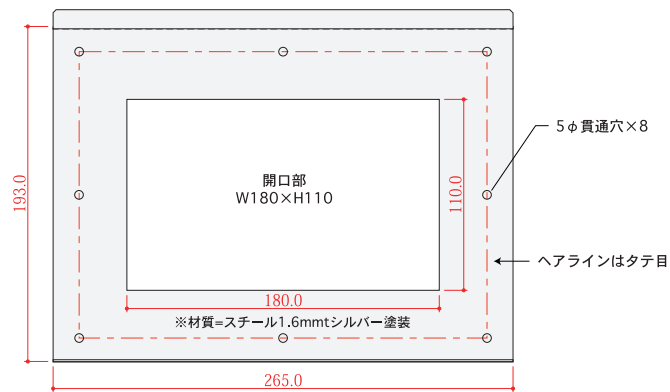

10.4 インチモニターカバー SPMC-104S

- エレベーター監視に最適
- すっきりとしたデザイン
- ステンレスヘアライン製(1.2mm+)
- リモコン操作可能

モニターカバー寸法

推奨モニター製品仕様

・LCDパネル	TFT(リサイクルパネル/LEDバックライト)
・画面サイズ	10.4INCH /4:3 (W)212×(H)159mm
・画素数	640x480x3(RGB)
・輝度	300cd/m ²
・コントラスト比	300:1
・視野角(左右/上下)	70/70/40/70
・使用電源	DC12V
・消費電力	≤8W
・動作温度	0°C~45°C
・保存温度	-10°C~60°C
・OSD言語	英語
・スピーカー(リア)	2W×2
・本体スイッチ	—
・入出力端子	入力：AV(RCA)入力1系統、音声入力(ステレオ)各1系統(独立RCAジャック:メス) HDMI 入力 1 系統
・ACアダプター(PSE)	入力：AC100V-240V 出力：DC12V/2A
・モニタースタンド	—
・外形寸法(幅×高×行)	253mm(W)×204mm(H)×46.8mm(D)
・取付穴位置	VESA 75×75mm
・重量	1,500g
<機能>	
リジューム:	電源状態をメモリーし、その状態で立ち上がる
ラストメモリー:	電源OFFした時と同じ設定(入力モード、画質調整、音量)で起動する
画面サイズ切替:	—
画像反転:	—
本体操作:	リモコンのみ
インジケータ(LED):	電源ON:点灯
<付属品>	
ACアダプター、リモコン、RCAケーブル、取扱説明書(保証書)	