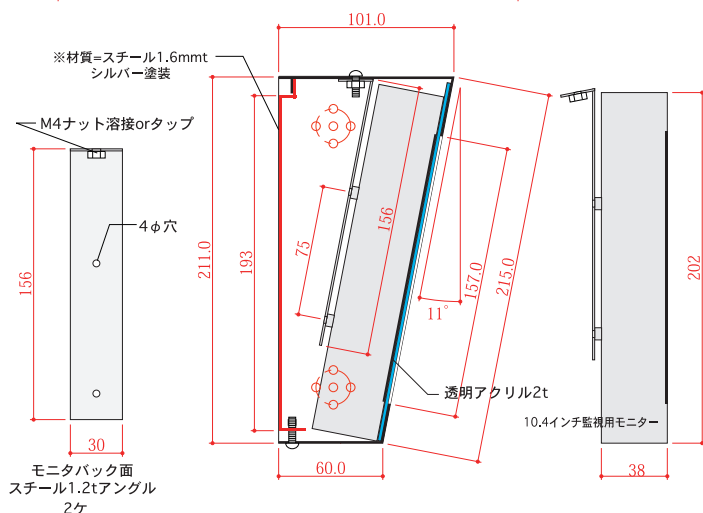

10.4 インチモニターカバー SPMC-104S

- エレベーター監視に最適
- すっきりとしたデザイン
- ステンレスヘアライン製(1.2mm+)
- リモコン操作可能

モニターカバー寸法

推奨モニター製品仕様

・LCDパネル	TFT(リサイクルパネル/LEDバックライト)
・画面サイズ	10.4INCH /4:3 (W)212×(H)159mm
・画素数	640x480x3(RGB)
・輝度	300cd/m ²
・コントラスト比	300:1
・視野角(左右/上下)	70/70/40/70
・使用電源	DC12V
・消費電力	≤8W
・動作温度	0°C~45°C
・保存温度	-10°C~60°C
・OSD言語	英語
・スピーカー(リア)	2W×2
・本体スイッチ	—
・入出力端子	入力：AV(RCA)入力1系統、音声入力(ステレオ)各1系統(独立RCAジャック:メス) HDMI 入力 1 系統
・ACアダプター(PSE)	入力：AC100V-240V 出力：DC12V/2A
・モニタースタンド	—
・外形寸法(幅×高×行)	253mm(W)×204mm(H)×46.8mm(D)
・取付穴位置	VESA 75×75mm
・重量	1,500g
<機能>	
リジューム:	電源状態をメモリーし、その状態で立ち上がる
ラストメモリー:	電源OFFした時と同じ設定(入力モード、画質調整、音量)で起動する
画面サイズ切替:	—
画像反転:	—
本体操作:	リモコンのみ
インジケータ(LED):	電源ON:点灯
<付属品>	
ACアダプター、リモコン、RCAケーブル、取扱説明書(保証書)	