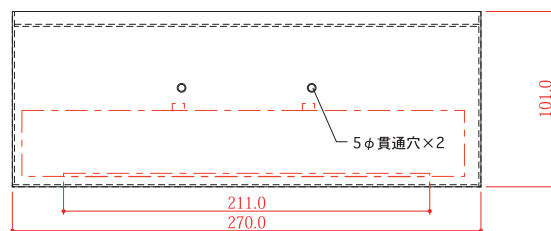

10.4 インチモニターカバー SPMC-104S

- エレベーター監視に最適
- すっきりとしたデザイン
- ステンレスヘアライン製(1.2mm+)
- リモコン操作可能

モニターカバー寸法

推奨モニター製品仕様

・LCDパネル	TFT(リサイクルパネル/LEDバックライト)
・画面サイズ	10.4INCH /4:3 (W)212×(H)159mm
・画素数	640x480x3(RGB)
・輝度	300cd/m ²
・コントラスト比	300:1
・視野角(左右/上下)	70/70/40/70
・使用電源	DC12V
・消費電力	≤8W
・動作温度	0°C~45°C
・保存温度	-10°C~60°C
・OSD言語	英語
・スピーカー(リア)	2W×2
・本体スイッチ	—
・入出力端子	入力：AV(RCA)入力1系統、音声入力(ステレオ)各1系統(独立RCAジャック:メス) HDMI 入力 1 系統
・ACアダプター(PSE)	入力：AC100V-240V 出力：DC12V/2A
・モニタースタンド	—
・外形寸法(幅×高×行)	253mm(W)×204mm(H)×46.8mm(D)
・取付穴位置	VESA 75×75mm
・重量	1,500g
<機能>	
リジューム:	電源状態をメモリーし、その状態で立ち上がる
ラストメモリー:	電源OFFした時と同じ設定(入力モード、画質調整、音量)で起動する
画面サイズ切替:	—
画像反転:	—
本体操作:	リモコンのみ
インジケータ(LED):	電源ON:点灯
<付属品>	
ACアダプター、リモコン、RCAケーブル、取扱説明書(保証書)	