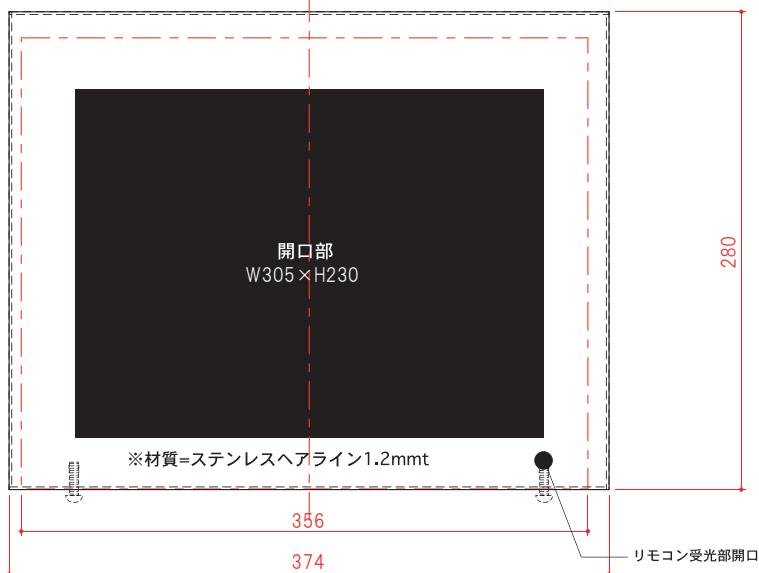

# 15 インチモニターカバー SPMC-1501

■ 従来の10.4インチ用に加え、大きな15インチ用も登場!

- エレベーター監視に最適
- すっきりとしたデザイン
- ステンレスヘアライン製(1.2mm+)
- リモコン操作可能

# モニターカバー寸法

## 推奨モニター ES-1501HBNC

<型番> ES-1501HBNC カラー:ブラック

<本体仕様>

・LCDパネル	TFT(リサイクルパネル)
・画面サイズ	15INCH /4:3 W304.1×H228.1mm
・画素数	1,024×768×3(RGB)
・輝度	600cd/m <sup>2</sup>
・コントラスト比	700:1
・視野角(左右/上下)	80/80/65/80
・使用電源	DC12V
・消費電力	≤ 40W
・動作温度	0°C~55°C
・保存温度	-20°C~60°C
・OSD言語	英語
・スピーカー(リア)	2Wx2
・本体スイッチ(サイド)	POWER(電源ON/OFF) / MENU/PICTURE/SOUND/SETTING/FUNCTION/PC INPUT(モード切替) UP(音量増加、カーソルを上移動、モード決定) / DOWN(音量減少、カーソルを下移動)
・入出力端子	入力: 映像入力(BNC)2系統(NTSC, PAL) ※BNC-RCA変換プラグ付属 HDMI入力1系統(720P, 1080i, 1080P) Audio入力1系統(ミニピン) VGA入力1系統(AUTO ADJUST) 出力: 映像出力(BNC)1系統 Audio出力1系統(ミニピン端子) ※出力時はスピーカーから音声出ず
・ACアダプター(PSE)	入力: AC100V~240V 出力: DC12V/1.5A
・モニタースタンド	本体内蔵(脱着可タイプ)
・外形寸法(幅×高×行)	(W)348.80x(H)331.80x(D)120.00mm: スタンドあり (W)348.80x(H)274.00x(D)45.00mm: スタンドなし
・取付穴位置	VESA. 75x75 4mm径
・重量	2.100g