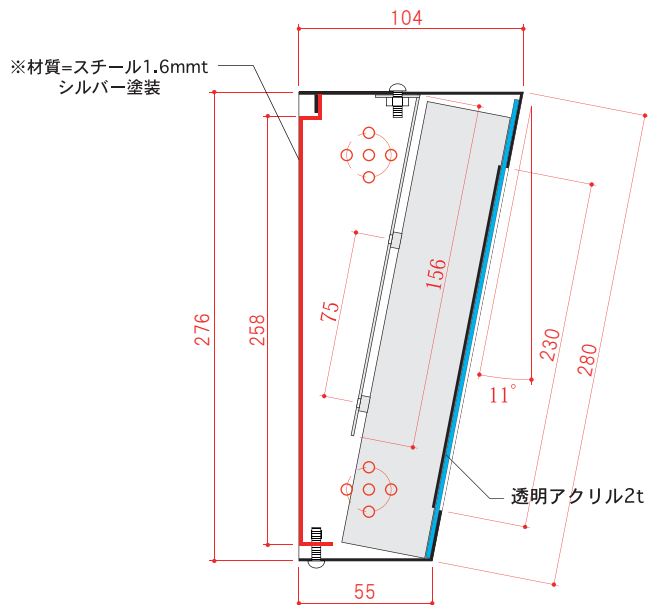

# 15 インチモニターカバー SPMC-1501

■ 従来の10.4インチ用に加え、大きな15インチ用も登場!

- エレベーター監視に最適
- すっきりとしたデザイン
- ステンレスヘアライン製(1.2mm+)
- リモコン操作可能

# モニターカバー寸法