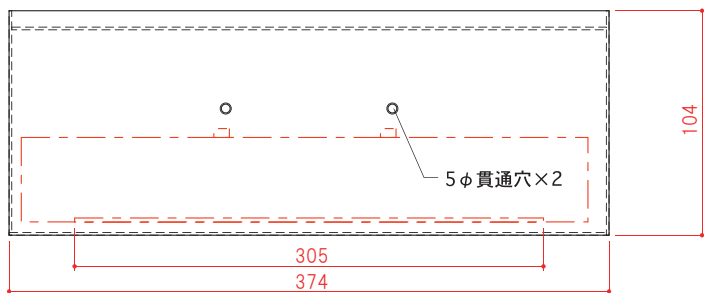

# 15 インチモニターカバー SPMC-1501

■ 従来の10.4インチ用に加え、大きな15インチ用も登場!

- エレベーター監視に最適
- すっきりとしたデザイン
- ステンレスヘアライン製(1.2mm+)
- リモコン操作可能

# モニターカバー寸法